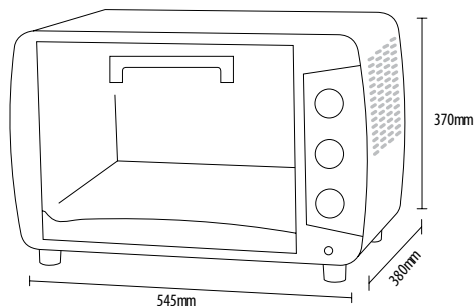

peitar as distâncias do nicho, conforme figura abaixo:

Instalação Elétrica

Todo equipamento deve ser adequadamente aterrado, para eliminar o risco de choque numa eventual descarga de energia.

Instalar o fio terra no terminal que se encontra na parte traseira do seu forno elétrico.

Verificar se a tensão do forno é igual à tomada da rede à qual será ligado.

A tomada deverá ser de acordo com a tensão do seu forno, ou seja:

127 V = 13,63 A / 220 V = 6,18 A

ATENÇÃO

- O fio terra não acompanha o produto. O mesmo pode ser adquirido em lojas de material elétrico;
- Caso a instalação de sua residência não possua sistema de aterramento, solicitar a um electricista que o auxilie na execução;
- O fio terra não pode ser ligado a torneiras, tubulações plásticas, ao neutro da rede elétrica, fios de pára-raios, canalização de gás, aquecimento central ou qualquer outra alternativa não especificada por normas.

8. Usando seu produto

Regulagens

O Forno Elétrico Fogatti é simples e prático, porém, antes de começar a utilizá-lo, certifique-se de que todas as condições prescritas nas páginas anteriores tenham sido cumpridas.

Conhecendo o Timer

- Regule o botão timer para o número que indica tempo de cozimento (minutos) de acordo com os alimentos que você vai cozinhar.

- Acerte o timer girando-o em sentido horário. O forno desligará automaticamente ao final do tempo selecionado, emitindo um sinal sonoro.

- O forno pode ser desligado manualmente durante o cozimento girando o timer em sentido anti-horário para a posição de off (desligado).

- Não abra a porta do forno quando estiver cozinhando pratos fermentados, pão, massas ou suflês, pois a corrente de ar frio bloqueia seu crescimento.

- A luz piloto do forno F380 permanece acesa até o fim do ciclo do timer, quando o forno desliga.

Instruções para operação

Para ligar seu forno F380 siga as instruções a seguir: