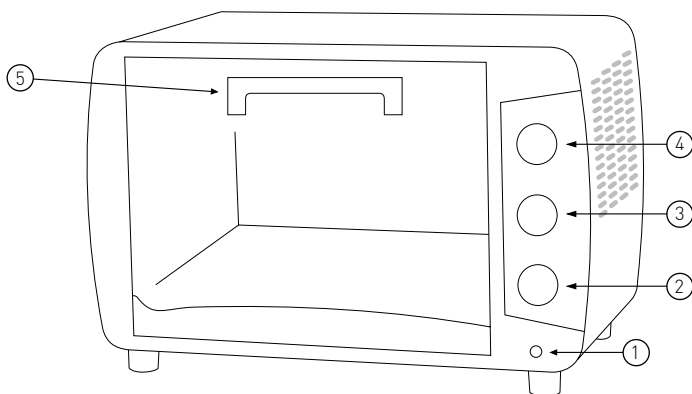

1. Identificando o produto

- 1 Luz piloto: Quando acesa, informa que o forno está em funcionamento. Acende ou apaga em conjunto com o termostato.
- 2 Timer: Controla o tempo de cozimento do alimento. Pode ser programado por até 60 minutos. Emite aviso sonoro ao término do tempo programado.
- 3 Dourador/seletor de resistências: Aciona a resistência superior, inferior ou ambas simultaneamente.
- 4 Termostato: Seletor de temperatura que varia de 50°C até 250°C. Está expressado em graus Celsius e cada divisão representa 10°C.
- 5 Puxador: Quando puxado libera a porta e permite o acesso ao interior do forno.