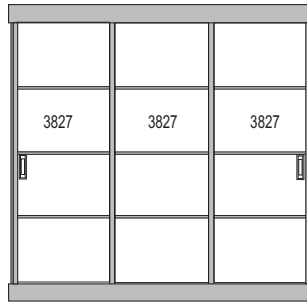

3828 - Porta	02
--------------	----

Vol. Porta Central Rubi/Eros espelhado

Dimensão (m): 1,9870 x 0,7100 x 0,0250

Peso (kg.): 12,400 **M³:** 0,04

001004 - Porta Espelho	01
------------------------	----

Vol. Porta EROS 3pts

Dimensão (m): 0,70 x 0,513 x 0,188

Peso (kg.): 43,80 **M³:** 0,07

003827 - Portas EROS	12
----------------------	----

Vol. Portas Eros Espelhado E 2 Pts

Dimensão (m): 0,70 x 0,513 x 0,128

Peso (kg.): 30,00 **M³:** 0,05

003827 - Portas	08
-----------------	----

EROS

TOTAIS

Peso (Kg): 172,5

m³: 0,31

EROS ESPELHADO

* Não possui espelho interno

TOTAIS