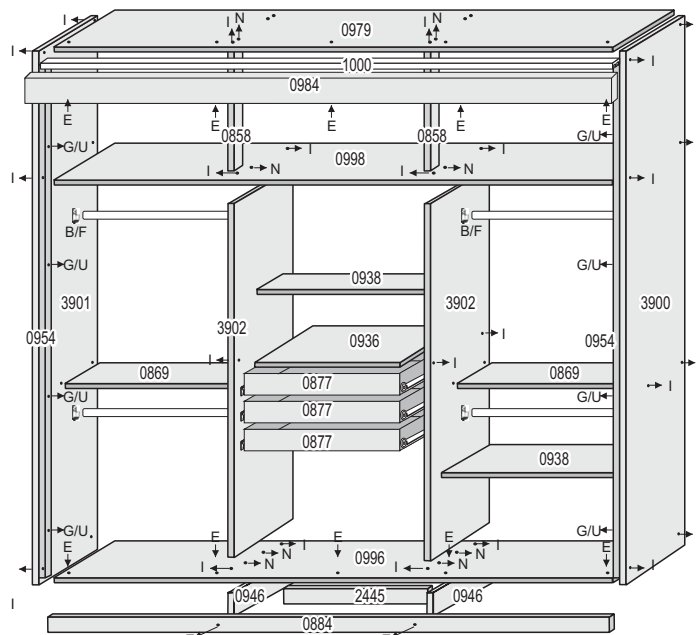

ARMÁRIO EROS, RUBI 3 PORTAS E RUBI ESPELHADO Flex Color

Portas deslizantes em MDP. Corrediças metálicas deslizantes, espelho interno, suporte de cabides metálicos, costas e fundo em fibra de madeira. Laterais, prateleiras, divisões, laterais de gaveta, frente de gavetas, traseiro gaveta estas peças em MDP impresso. Molduras das portas em MDF. Embalagem em caixa de papelão, amarradas e lacradas protegidas internamente por laminas de plástico e manta além de proteções de isopor. Protegida externamente com plástico termo encolhível para garantir a proteção da embalagem contra a entrada de líquidos e poeira.

Siga as instruções. Elas facilitarão seu trabalho

Vol. Rod. Mold. Rubi/EROS ESPELHADO

Dimensão (m): 2,195 X 0,545 X 0,1050

Peso (kg.): 59,400 **M³:** 0,13

000954 - Coluna Lateral	02
003826 - Coluna Porta	04
003902 - Divisao Interna	02
000943 - Lateral Gav	06
000984 - Moldura Chapeu	01
000946 - Pe Base	02
000996 - Prat Base Arm	01
000998 - Prat Maleiro Arm	01
000884 - Rod Frontal	01
000952 - Tras Gav	03

Vol. Rod. Mold. Rubi/EROS 3PTS

Dimensão (m): 2,195 X 0,545 X 0,1050

Peso (kg.): 59,400 **M³:** 0,13

000954 - Coluna Lateral	02
003826 - Coluna Porta	06
003902 - Divisao Interna	02
000877 - Frente Gav	03
000943 - Lateral Gav	06
000984 - Moldura Chapeu	01
000946 - Pe Base	02
000996 - Prat Base Arm	01
000998 - Prat Maleiro Arm	01
000884 - Rod Frontal	01
000952 - Tras Gav	03

Vol. Lateral Rubi EROS 3pts

Dimensão (m): 2,195 x 0,5500 x 0,0900

Peso (kg.): 69,3 **M³:** 0,11

001047 - Costas	05
000858 - Div Maleiro	02
001057 - Fundo Gav	03
003900 - Lateral Dir	01
003901 - Lateral Esq	01
000979 - Prat Base Chap	01
000936 - Prat Gaveta Esp	01
000869 - Prat Menor Cabid	02
000938 - Prat Recuada Esp	02
002445 - Rod Tras Rubi	01
000877 - Frente Gav	03

Vol. Porta Rubi 3pts

Dimensão (m): 2,005 x 0,682 x 0,058