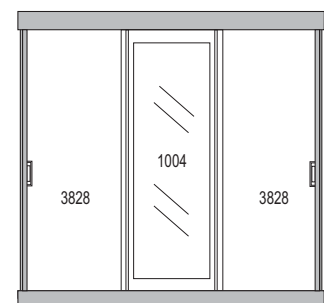

Dimensão (m): 0,70 x 0,513 x 0,188

Peso (kg.): 43,80 **M³:** 0,07

003827 - Portas EROS	12
----------------------	----

Vol. Portas Eros Espelhado E 2 Pts

Dimensão (m): 0,70 x 0,513 x 0,128

Peso (kg.): 30,00 **M³:** 0,05

Peso (Kg): 171,1.

m³: 0,33

RUBI

TOTAIS

Peso (Kg): 170,9

m³: 0,32

RUBI ESPELHADO

* Não possui espelho interno