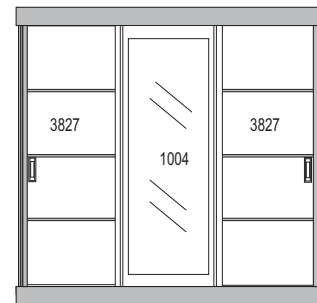

Dimensão (m): 0,70 x 0,513 x 0,188

Peso (kg.): 43,80 **M³:** 0,07

003827 - Portas EROS	12
----------------------	----

Vol. Portas Eros Espelhado E 2 Pts

Dimensão (m): 0,70 x 0,513 x 0,128

Peso (kg.): 30,00 **M³:** 0,05

003827 - Portas	08
-----------------	----

EROS

TOTAIS

Peso (Kg): 172,5

m³: 0,31

EROS ESPELHADO

* Não possui espelho interno

TOTAIS

Peso (Kg): 171,1.

m³: 0,33

RUBI

TOTAIS

Peso (Kg): 170,9

m³: 0,32

RUBI ESPELHADO

* Não possui espelho interno