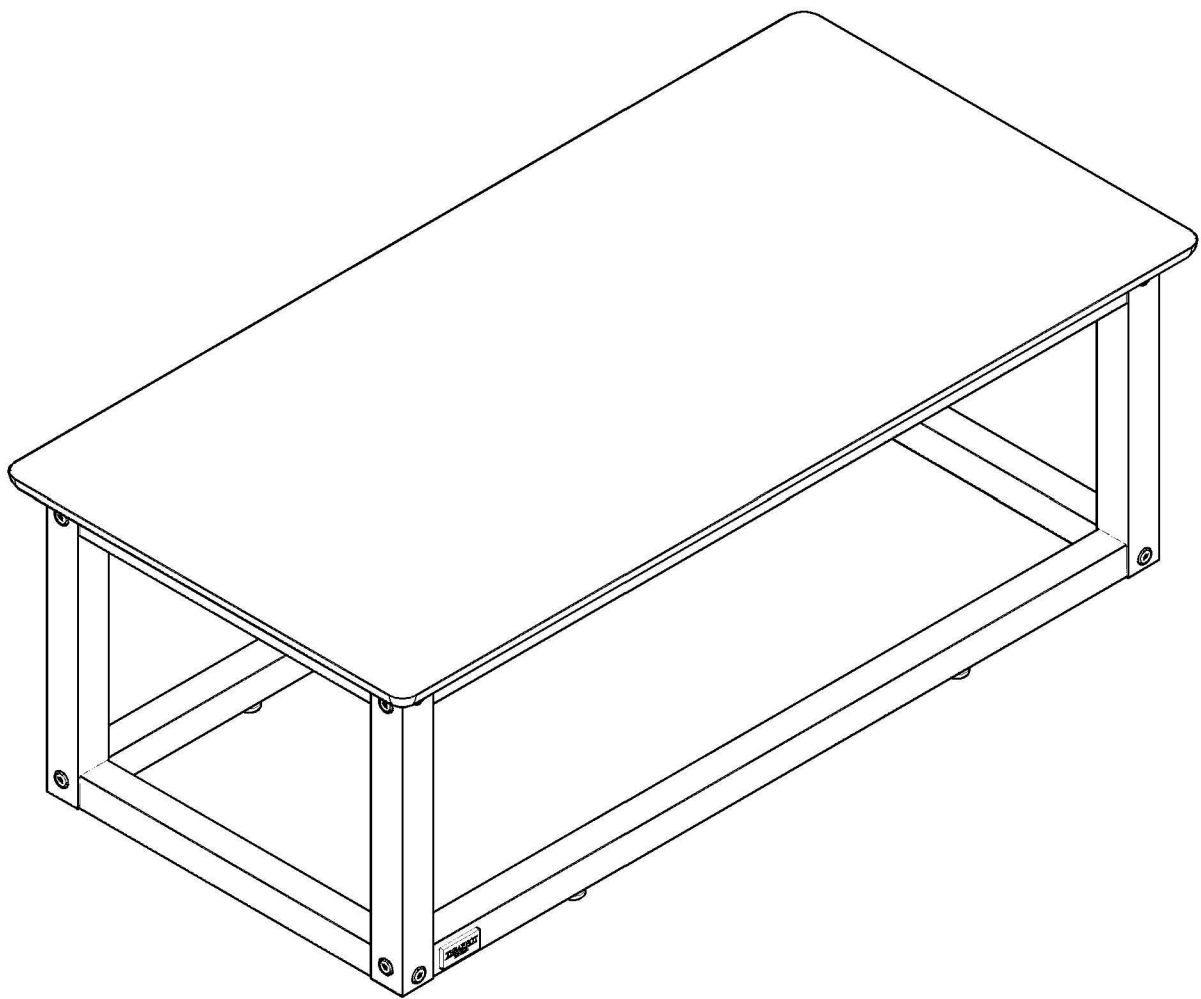

MESA DE CENTRO SUPREME

1°

2°

3°

NECESSÁRIO PARA MONTAGEM
(NÃO FORNECIDO)

(17) 3485- 9300

PARAFUSO 1/4X80MM ALLEN TP 13MM (16)

A

PARAFUSO 3,5X12MM CHATA (16)

B

PORCA ELIPTICA1/4 (16)

E

D

CANTONEIRA18X18X14MM (08)

AQ

SAPATA NIVELADORA 1/4X20MM PRETA RC (04)