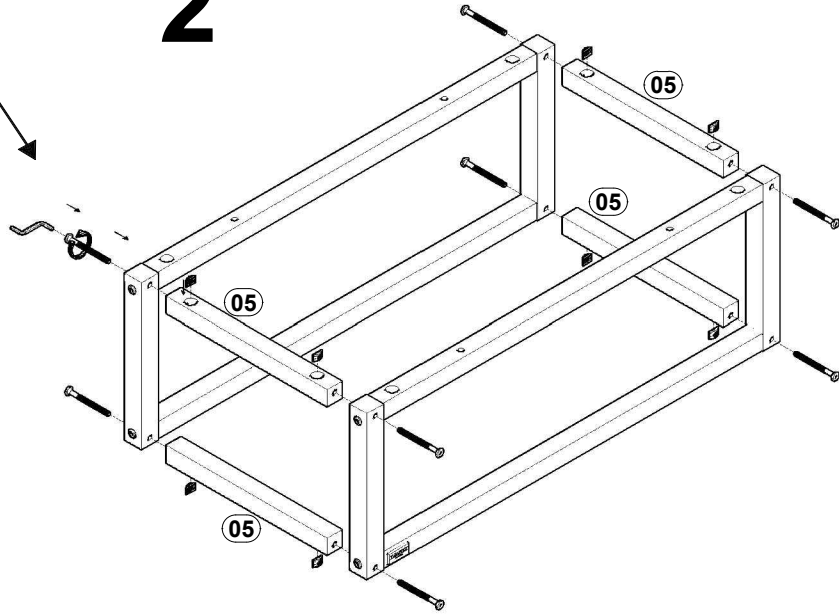

MESA DE CENTRO SUPREME

1°

2°

3°

NECESSÁRIO PARA MONTAGEM
(NÃO FORNECIDO)

(17) 3485- 9300

PARAFUSO 1/4X80MM ALLEN TP 13MM (16)

A

PARAFUSO 3,5X12MM CHATA (16)

B

PORCA ELIPTICA1/4 (16)

E

D

CANTONEIRA18X18X14MM (08)

AQ

SAPATA NIVELADORA 1/4X20MM PRETA RC (04)

C

CHAVE ZETA CEMENTADA 4MM (01)

TEBARROT
DO BRASIL

AP

ETIQUETA TEBARROT (01)