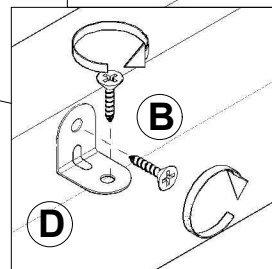

MESA DE CENTRO SUPREME

1°

2°

3°

NECESSÁRIO PARA MONTAGEM
(NÃO FORNECIDO)

(17) 3485- 9300

PARAFUSO 1/4X80MM ALLEN TP 13MM (16)

A

PARAFUSO 3,5X12MM CHATA (16)

B

PORCA ELIPTICA1/4 (16)

E

D

CANTONEIRA18X18X14MM (08)

AQ

SAPATA NIVELADORA 1/4X20MM PRETA RC (04)

C

CHAVE ZETA CEMENTADA 4MM (01)

TEBARROT
DO BRASIL

AP

ETIQUETA TEBARROT (01)