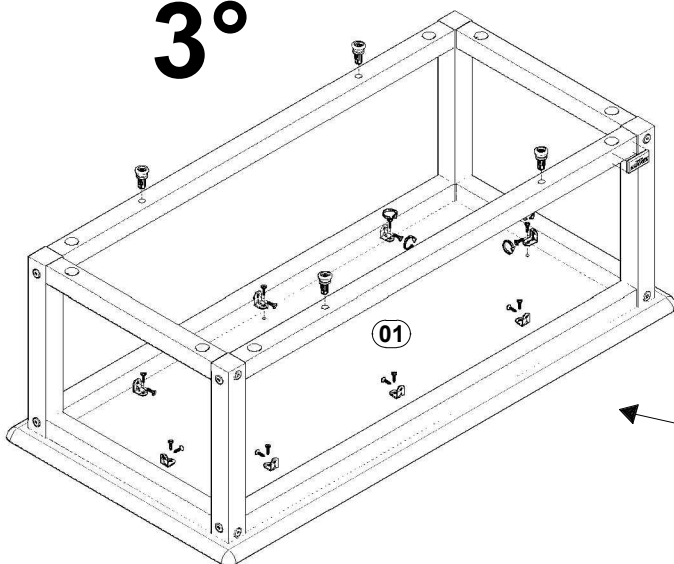

MESA DE CENTRO SUPREME

1°

2°

3°

NECESSÁRIO PARA MONTAGEM
(NÃO FORNECIDO)

(17) 3485- 9300

PARAFUSO 1/4X80MM ALLEN TP 13MM (16)

A

PARAFUSO 3,5X12MM CHATA (16)

B

PORCA ELIPTICA1/4 (16)

E

D

CANTONEIRA18X18X14MM (08)

AQ

SAPATA NIVELADORA 1/4X20MM PRETA RC (04)