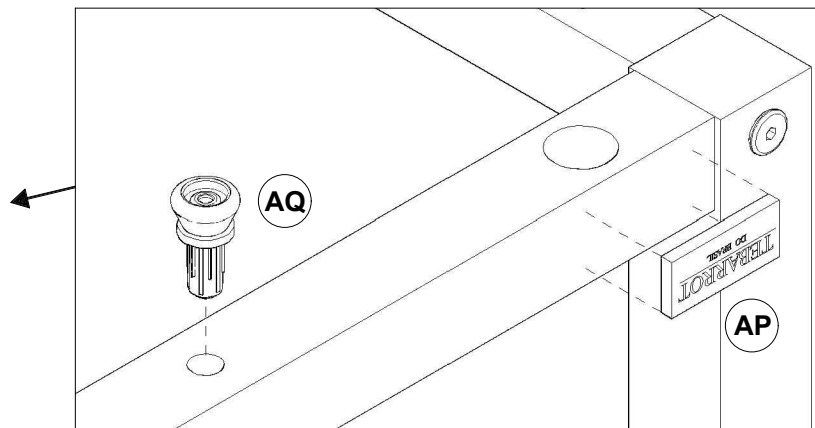

MESA DE CENTRO SUPREME

1°

2°

3°

NECESSÁRIO PARA MONTAGEM
(NÃO FORNECIDO)

(17) 3485- 9300

PARAFUSO 1/4X80MM ALLEN TP 13MM (16)

A

PARAFUSO 3,5X12MM CHATA (16)

B

PORCA ELIPTICA1/4 (16)

E

D

CANTONEIRA18X18X14MM (08)

AQ

SAPATA NIVELADORA 1/4X20MM PRETA RC (04)