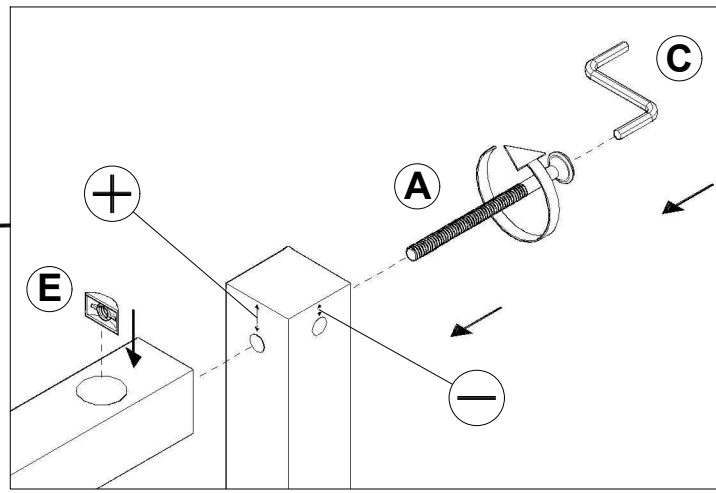

MESA DE CENTRO SUPREME

1°

2°

3°

NECESSÁRIO PARA MONTAGEM
(NÃO FORNECIDO)

(17) 3485- 9300

PARAFUSO 1/4X80MM ALLEN TP 13MM (16)

A

PARAFUSO 3,5X12MM CHATA (16)

B

PORCA ELIPTICA1/4 (16)

E

D

CANTONEIRA18X18X14MM (08)

AQ

SAPATA NIVELADORA 1/4X20MM PRETA RC (04)

C

CHAVE ZETA CEMENTADA 4MM (01)

TEBARROT
DO BRASIL

AP

ETIQUETA TEBARROT (01)