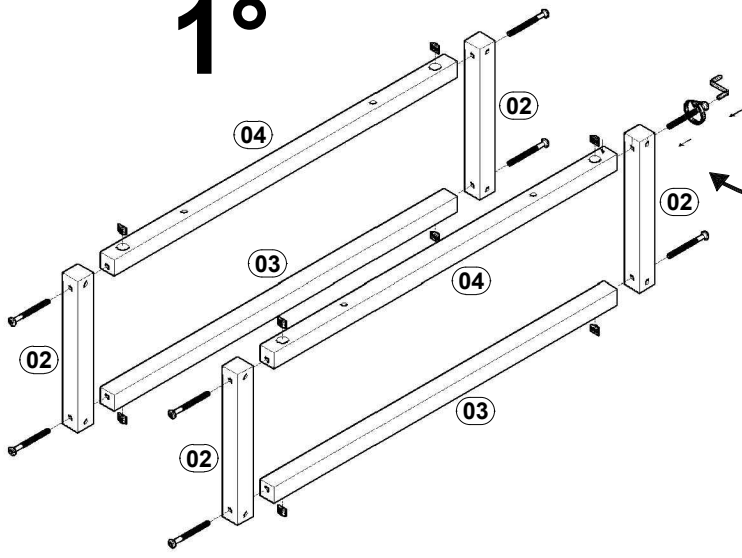

MESA DE CENTRO SUPREME

1°

2°

3°

NECESSÁRIO PARA MONTAGEM
(NÃO FORNECIDO)

(17) 3485- 9300

PARAFUSO 1/4X80MM ALLEN TP 13MM (16)

A

PARAFUSO 3,5X12MM CHATA (16)

B

PORCA ELIPTICA1/4 (16)

E

D

CANTONEIRA18X18X14MM (08)

AQ

SAPATA NIVELADORA 1/4X20MM PRETA RC (04)

C

CHAVE ZETA CEMENTADA 4MM (01)

TEBARROT
DO BRASIL

AP

ETIQUETA TEBARROT (01)