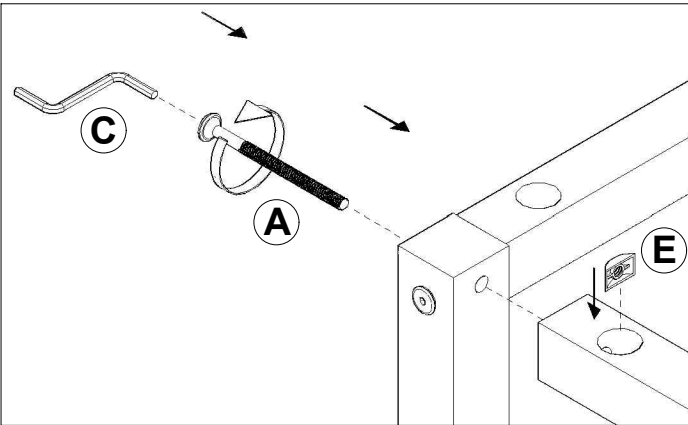

MESA DE CENTRO SUPREME

1°

2°

3°

NECESSÁRIO PARA MONTAGEM
(NÃO FORNECIDO)

(17) 3485- 9300

PARAFUSO 1/4X80MM ALLEN TP 13MM (16)

A

PARAFUSO 3,5X12MM CHATA (16)

B

PORCA ELIPTICA1/4 (16)

E

D

CANTONEIRA18X18X14MM (08)

AQ

SAPATA NIVELADORA 1/4X20MM PRETA RC (04)

C

CHAVE ZETA CEMENTADA 4MM (01)

TEBARROT
DO BRASIL

AP

ETIQUETA TEBARROT (01)